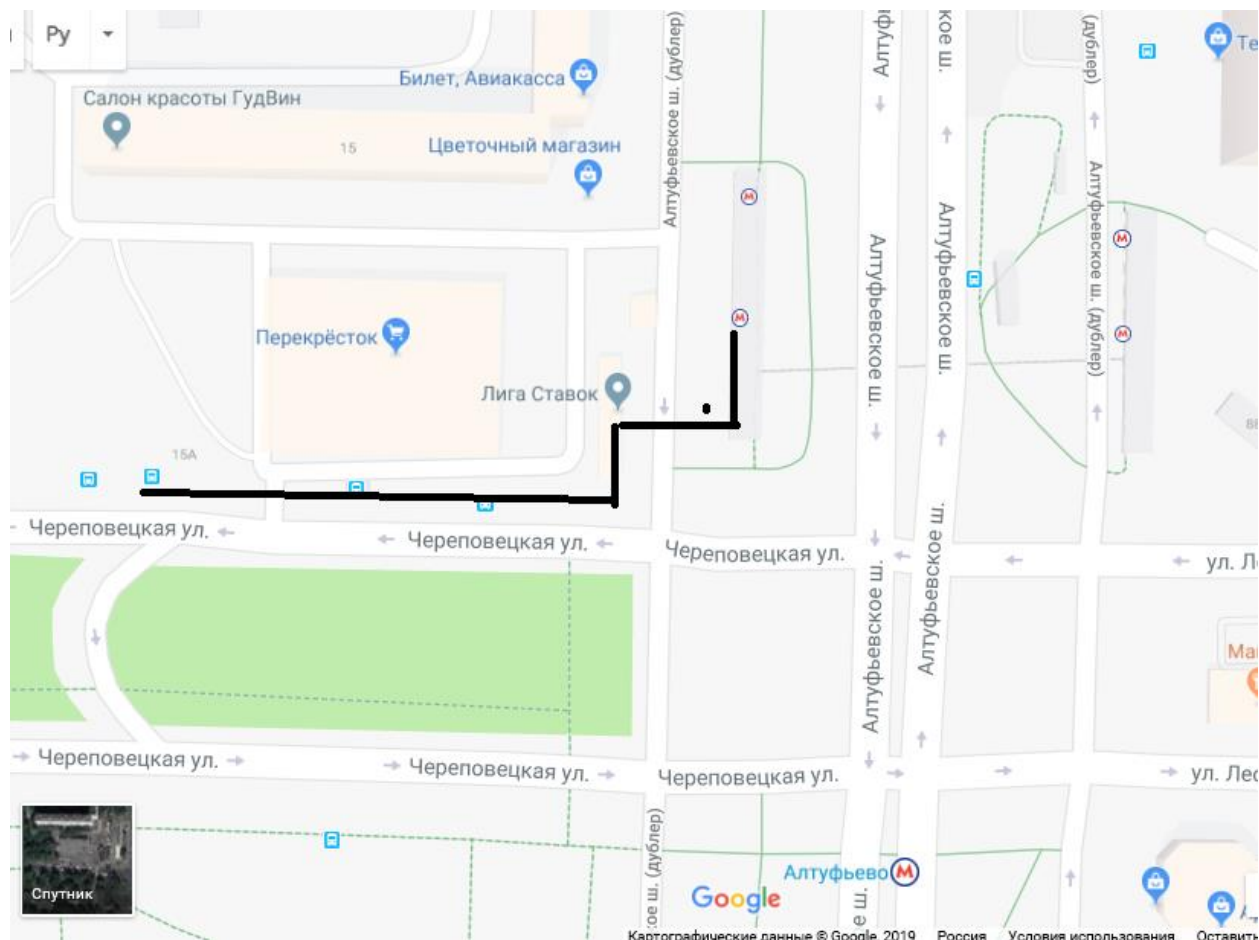

Проезд до пансионата Березки:

Станция метро Алтуфьево, первый вагон из центра. Выход на Череповецкую улицу (налево, налево), выйти на улицу, пересечь дублер, повернуть на Череповецкую улицу, остановка 273 автобуса.

Вам нужна конечная остановка Поведники. Перед тем как остановиться на конечной, автобус повернет направо (чтобы развернуться) и проедет метров 20. Вам нужно вернуться на эти 20 метров и продолжить движение в том же направлении, в каком автобус двигался до поворота. Вы проходите (с правой стороны) мимо церкви, затем школы, затем начнется забор-территория пансионата Березки. Проходите от проходной к главному корпусу, 1 этаж, проходите прямо, вам нужен кинозал.